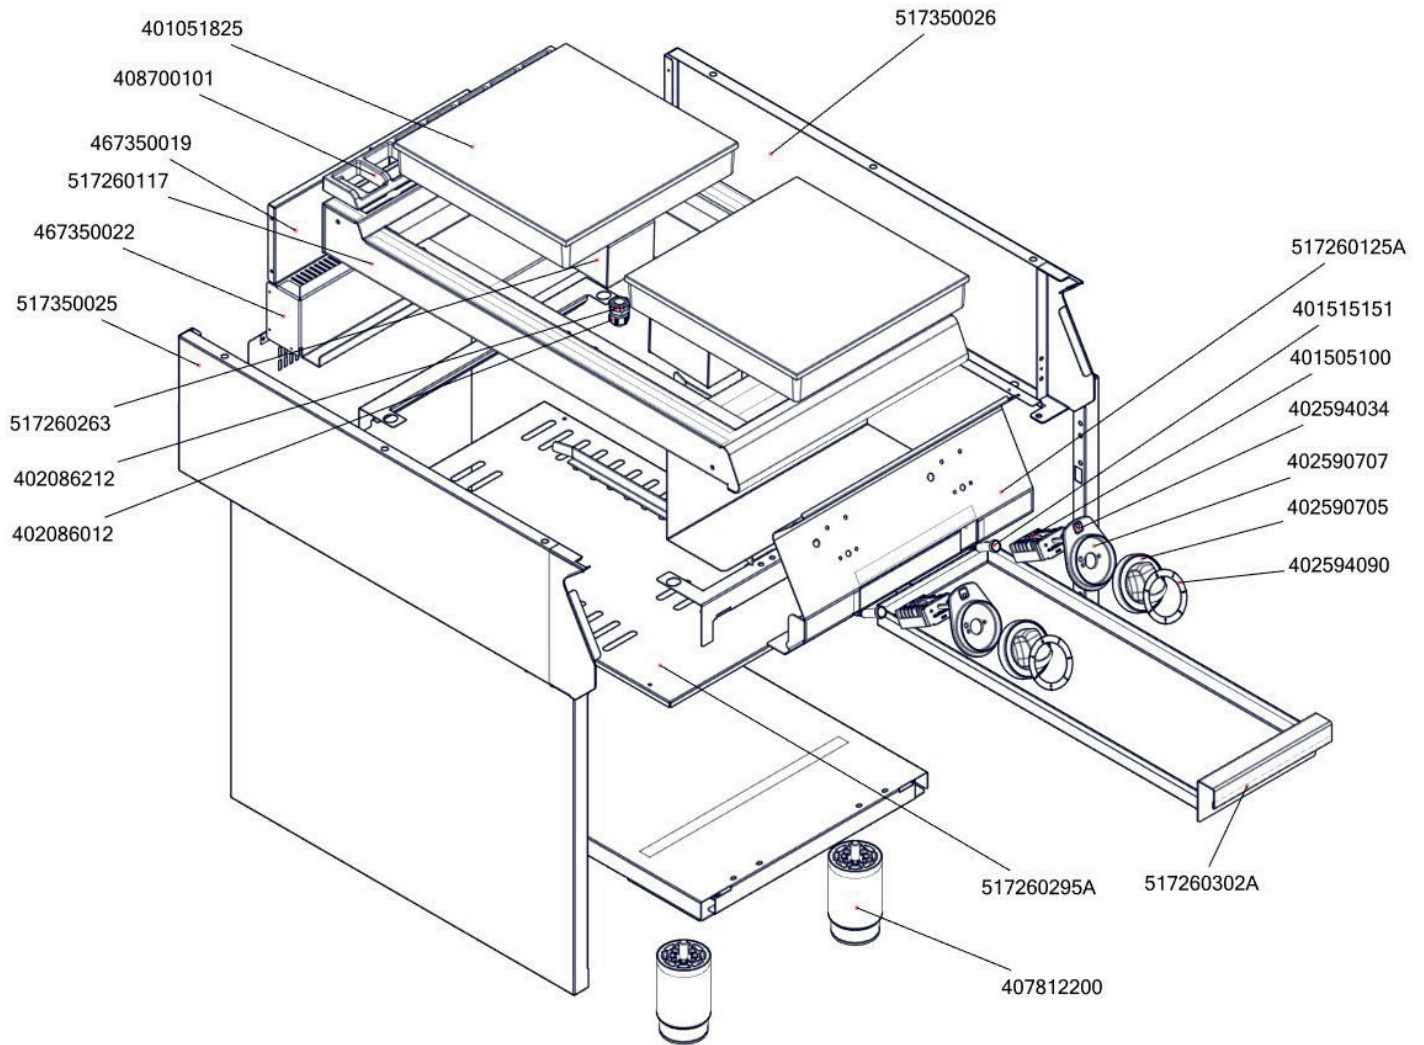

# Exploded view

SPL 740 E

ROZKRES 1/1

# Exploded view

SPL 740 E

POLOŽKA	ČÍSLO
Matice k pancéřové hadici pr.12	527260610
Pojistný kroužek vnější 12 - ségrovka DIN 471	408540017
SP71415 - odstínění kontaktů plotny SPL	467261415
SP71416 - kryt kontaktů plotny SPL	467261416
Hadice kov pr. 12,0x15,0	409085117
Plotýnka elektrická 300x300 2500 W	401051835
Přepínač otočný SPE keramický - fastony	401505114
Samolep. etiketa se stupnicí SP-E L700	402594090
Samolepící značka - sporák	402594034
Kontrolka kulatá zelená LED L700	401515151
Podložka regulačního knoflíku L700 chrom	402590707
Regulační knoflík chrom L700 E	402590705
Kabelová vývodka PG 21	402086021
Matka vývodky PG 21	402086221
Pružina dveří E- tlačná	408612001
NM70022 Zadní výztuha 740	467350022
NM70019 Zadní kryt 740	467350019
SP70227 Kryt el. prvků SPL	467260227
polotovar NM70025 levá bočnice topu L700	517350025
polotovar SP70125 Přední panel SPL 740	517260125A
polotovar SP70117 Vrchní deska SPL 740 - čišťená	517260117
polotovar NM70026 pravá bočnice topu L700	517350026
polotovar NM70063 rozvaděč PG21	517350063
polotovar SP70302 Broušený šuplík SPL-740 E	517260302A
polotovar SP70295 Bodované dno SPL 740	517260295A
Rošt komínku L700 posmaltovaný - nákup	408700105
Noha stavitelná nerez + nerez noha	407812200
polotovar P70030 korpus L740	517190030
NM70012 Dvířka rozvaděče	467350012